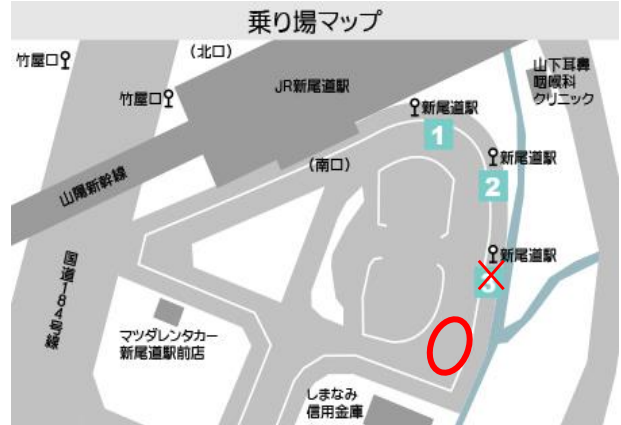

2024.8.10 尾道市立大学オープンキャンパス 無料シャトルバス時刻表

尾道駅・新尾道駅 ⇄ 尾道市立大学 シャトルバス					
尾道駅(在来線) 9番のりば	新尾道駅(新幹線) 3番のりば先	尾道市立大学		新尾道駅(新幹線) 3番のりば先	尾道駅(在来線) 9番のりば
8:35	8:50	9:00		11:20	11:45
8:45	9:00	9:10		11:30	11:55
8:55	9:10	9:20		11:40	12:05
9:00	9:15	9:25		11:50	12:15
9:10	9:25	9:35		12:00	12:25
9:20	9:35	9:45		12:40	13:05
9:30	9:45	9:55		13:00	13:25
9:40	9:55	10:05		13:30	13:55
9:50	10:05	10:15		14:00	14:25
10:00	10:15	10:25		14:40	15:05
11:50	12:05	12:15		15:00	15:25
12:00	12:15	12:25		15:30	15:55
12:10	12:25	12:35		16:10	16:35
12:20	12:35	12:45		* 交通状況により遅延が発生する場合があります。予めご了承ください。	
12:30	12:45	12:55			
12:40	12:55	13:05			

美術館行きシャトルバス					
大学	美術館		尾道駅(降車)	新尾道駅(降車)	大学
11:30	11:50	12:20	12:30	12:45	12:55
12:30	12:50	13:20	13:30	13:45	13:55
14:10	14:30	15:00	15:10	15:25	15:35
14:40	15:00	15:30	15:40	15:55	16:05

* 尾道駅・新尾道駅からの途中乗車は出来ません。

🚗のりば案内

尾道駅(在来線)9番のりば

新尾道駅(新幹線)3番のりば先

JA尾道総合病院 ⇄ 尾道市立大学 シャトルバス					
往路			復路		
JA病院 → 尾道市立大学	JA病院 → 尾道市立大学	JA病院 → 尾道市立大学	尾道市立大学 → JA病院	尾道市立大学 → JA病院	尾道市立大学 → JA病院
8:50	9:00	11:50	12:00	10:30	10:40
9:20	9:30	12:20	12:30	11:00	11:10
9:50	10:00	12:50	13:00	11:30	11:40
10:20	10:30	13:20	13:30	12:00	12:10
10:50	11:00			12:30	12:40
11:20	11:30			13:00	13:10
					13:30
					14:00
					14:30
					15:00
					15:30
					16:00
					16:10